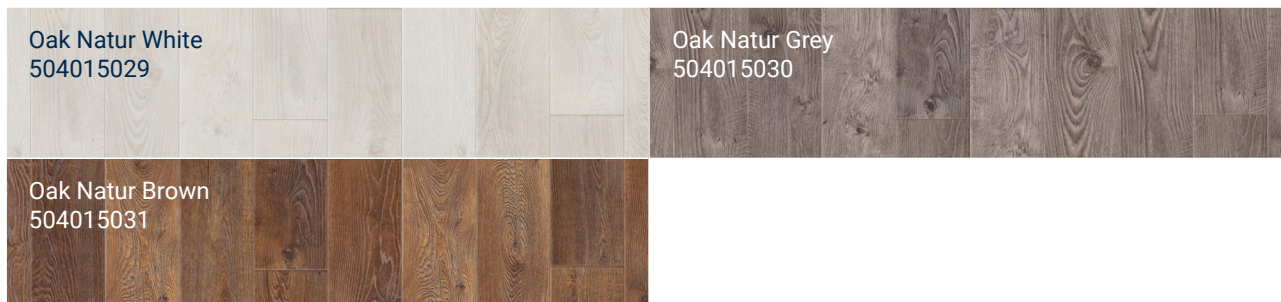

*Dekory Natur Oak charakteryzują się znacznym zróżnicowaniem odcieni.
Kolor poszczególnych paneli w ramach jednego opakowania może się różnić.