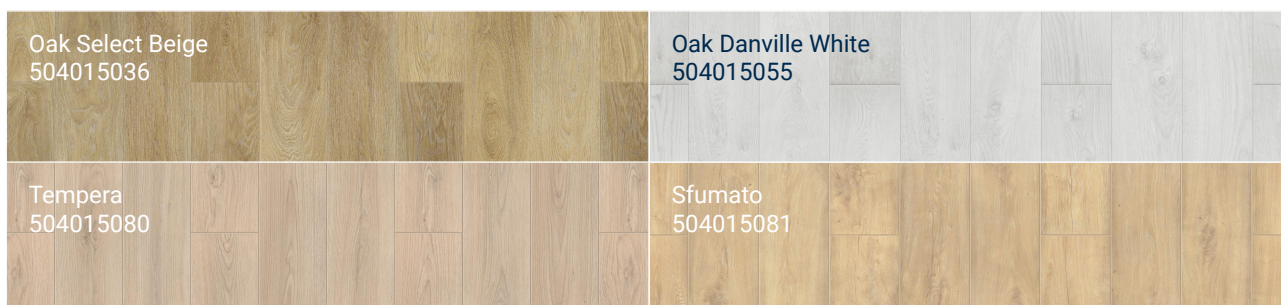

PIĘKNO I FUNKCJONALNOŚĆ

- Zbalansowana paleta kolorystyczna, synchroniczne odzwierciedlenie autentycznej struktury drewna w aspekcie wizualnym oraz dotykowym, a także czterostronne fazowanie stanowią o idealnym połączeniu walorów estetycznych i użytkowych.
- Podłogi laminowane Tarkett gwarantują zarówno piękny wygląd, jak również wyjątkową trwałość wynikającą z klas ścieralności AC5 i AC6. Pozwalają one na zastosowanie naszych produktów nawet w intensywnie użytkowanych wnętrzach.
- Woskowane krawędzie zabezpieczają podłogi przed wnikaniem wody w szczeliny.
- Dzięki stosowanym w Tarkett najwyższym standardom w zakresie produkcji oraz jakości, nasze podłogi laminowane objęte są 25-letnim okresem gwarancji.

Estetica 933

Wymiary: 1292x194x9 mm | Klasa użytkowa: 33 | Klasa ścieralności: AC5 | Fazowanie: 4V optyczne
7 paneli/opakowanie | 1,754 m²/opakowanie | 56 opakowań/paleta | 98,245 m²/paleta